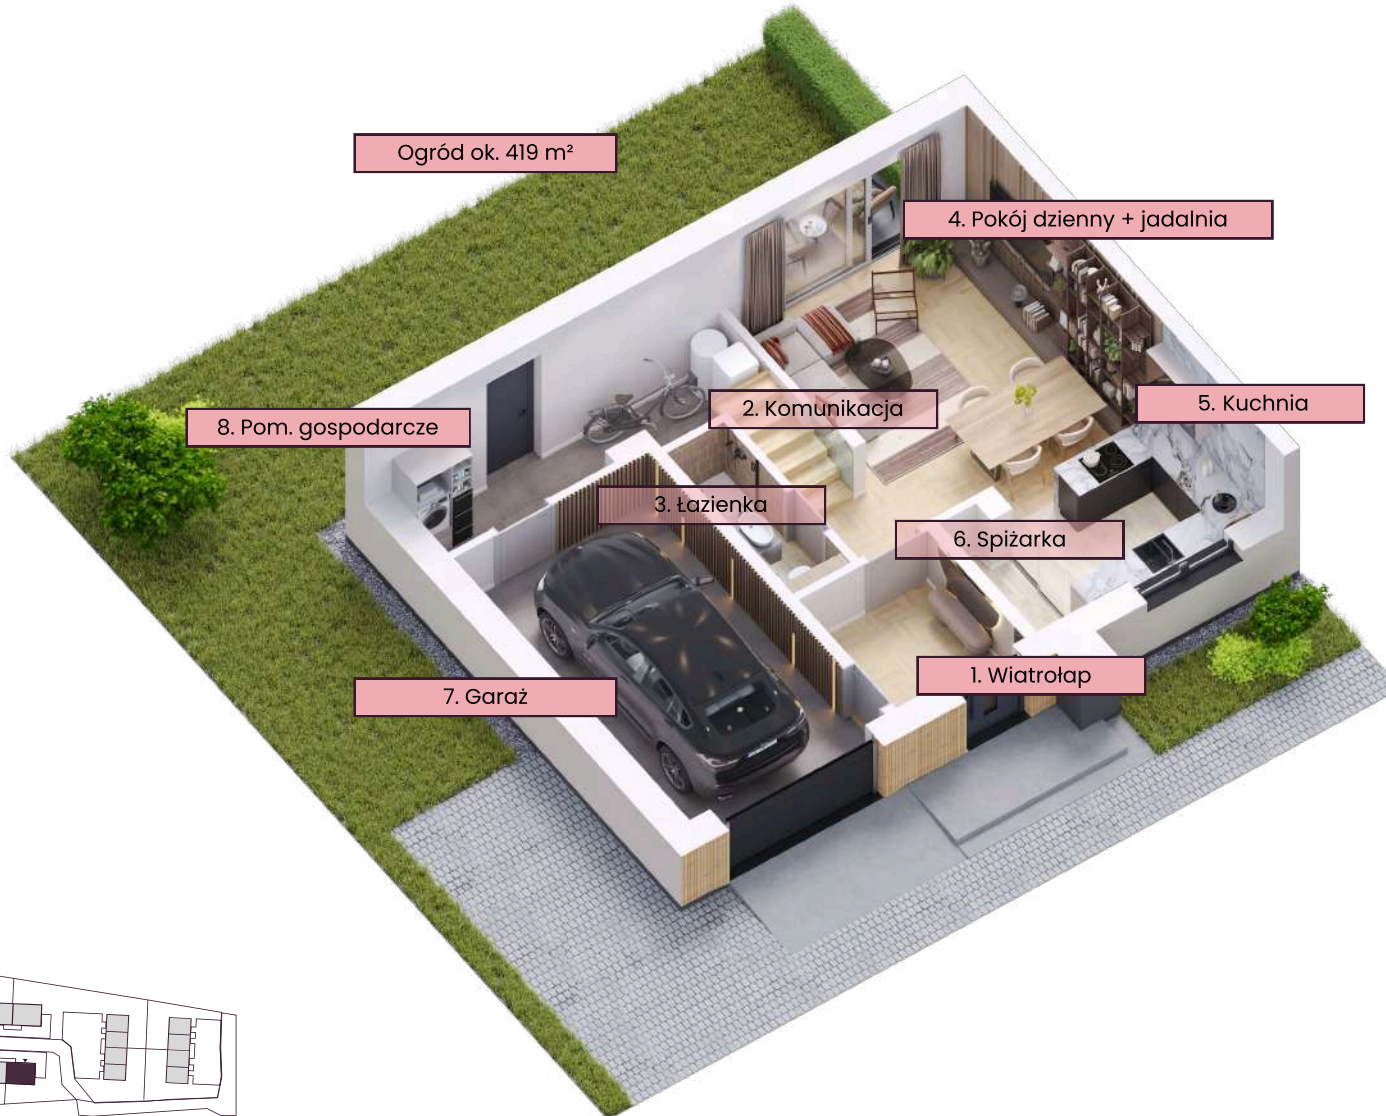

Dom 3

117,92 m²

5 pokoi

Działka ok. 419 m²

RZUT PARTERU

NR	POMIESZCZENIE	POW.
1.	Wiatrołap	5,00 m ²
2.	Komunikacja	3,05 m ²
3.	Łazienka	2,72 m ²
4.	Pokój dzienny + jadalnia	18,30 m ²
5.	Kuchnia	7,00 m ²
6.	Spizarka	2,09 m ²
7.	Garaż	18,54 m ²
8.	Pom. gospodarcze	5,65 m ²
Suma powierzchni		62,35 m ²

Dom 3

117,92 m²

5 pokoi

Działka ok. 419 m²

RZUT PIĘTRA

NR	POMIESZCZENIE	POW.
1.	Komunikacja	10,71 m ²
2.	Sypialnia	10,31 m ²
3.	Pokój I	9,19 m ²
4.	łazienka	5,68 m ²
5.	Pokój II	9,59 m ²
6.	Pokój III	10,09 m ²
Suma powierzchni		55,57 m ²