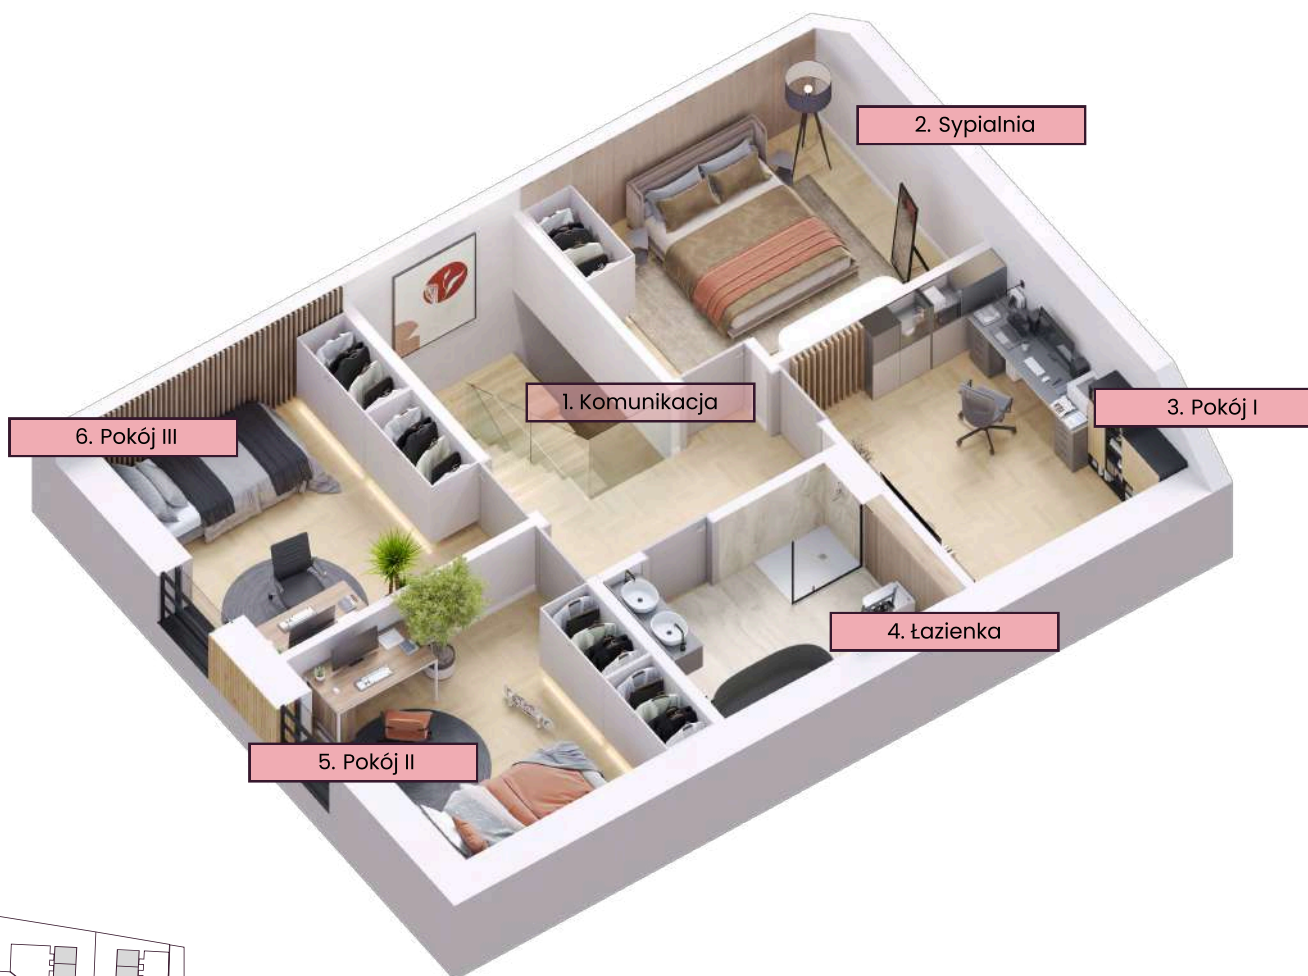

Dom 3

117,92 m²

5 pokoi

Działka ok. 419 m²

RZUT PARTERU

NR	POMIESZCZENIE	POW.
1.	Wiatrołap	5,00 m ²
2.	Komunikacja	3,05 m ²
3.	Łazienka	2,72 m ²
4.	Pokój dzienny + jadalnia	18,30 m ²
5.	Kuchnia	7,00 m ²
6.	Spizarka	2,09 m ²
7.	Garaż	18,54 m ²
8.	Pom. gospodarcze	5,65 m ²
Suma powierzchni		62,35 m ²

Dom 3

117,92 m²

5 pokoi

Działka ok. 419 m²

RZUT PIĘTRA

NR	POMIESZCZENIE	POW.
1.	Komunikacja	10,71 m ²
2.	Sypialnia	10,31 m ²
3.	Pokój I	9,19 m ²
4.	łazienka	5,68 m ²
5.	Pokój II	9,59 m ²
6.	Pokój III	10,09 m ²
Suma powierzchni		55,57 m ²