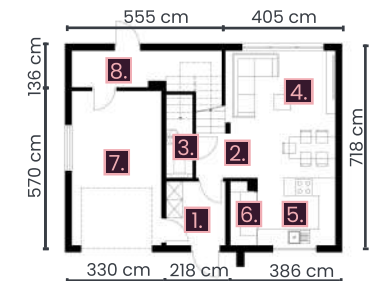

Dom 3

117,92 m²

5 pokoi

Działka ok. 419 m²

RZUT PARTERU

NR	POMIESZCZENIE	POW.
1.	Wiatrołap	5,00 m ²
2.	Komunikacja	3,05 m ²
3.	Łazienka	2,72 m ²
4.	Pokój dzienny + jadalnia	18,30 m ²
5.	Kuchnia	7,00 m ²
6.	Spizarka	2,09 m ²
7.	Garaż	18,54 m ²
8.	Pom. gospodarcze	5,65 m ²
Suma powierzchni		62,35 m ²

Dom 3

117,92 m²

5 pokoi

Działka ok. 419 m²

RZUT PIĘTRA

NR	POMIESZCZENIE	POW.
1.	Komunikacja	10,71 m ²
2.	Sypialnia	10,31 m ²
3.	Pokój I	9,19 m ²
4.	łazienka	5,68 m ²
5.	Pokój II	9,59 m ²
6.	Pokój III	10,09 m ²
Suma powierzchni		55,57 m ²